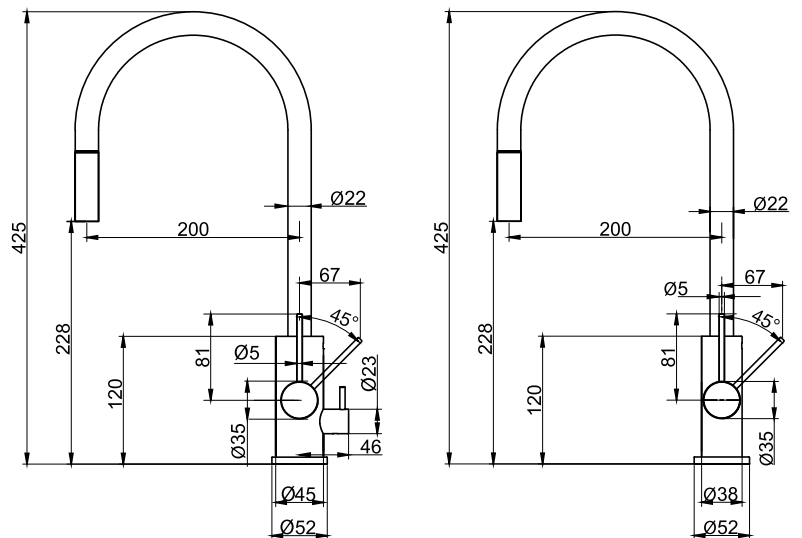

Steel Accent D Shadow

Art no: 30108 RSK: 8310663